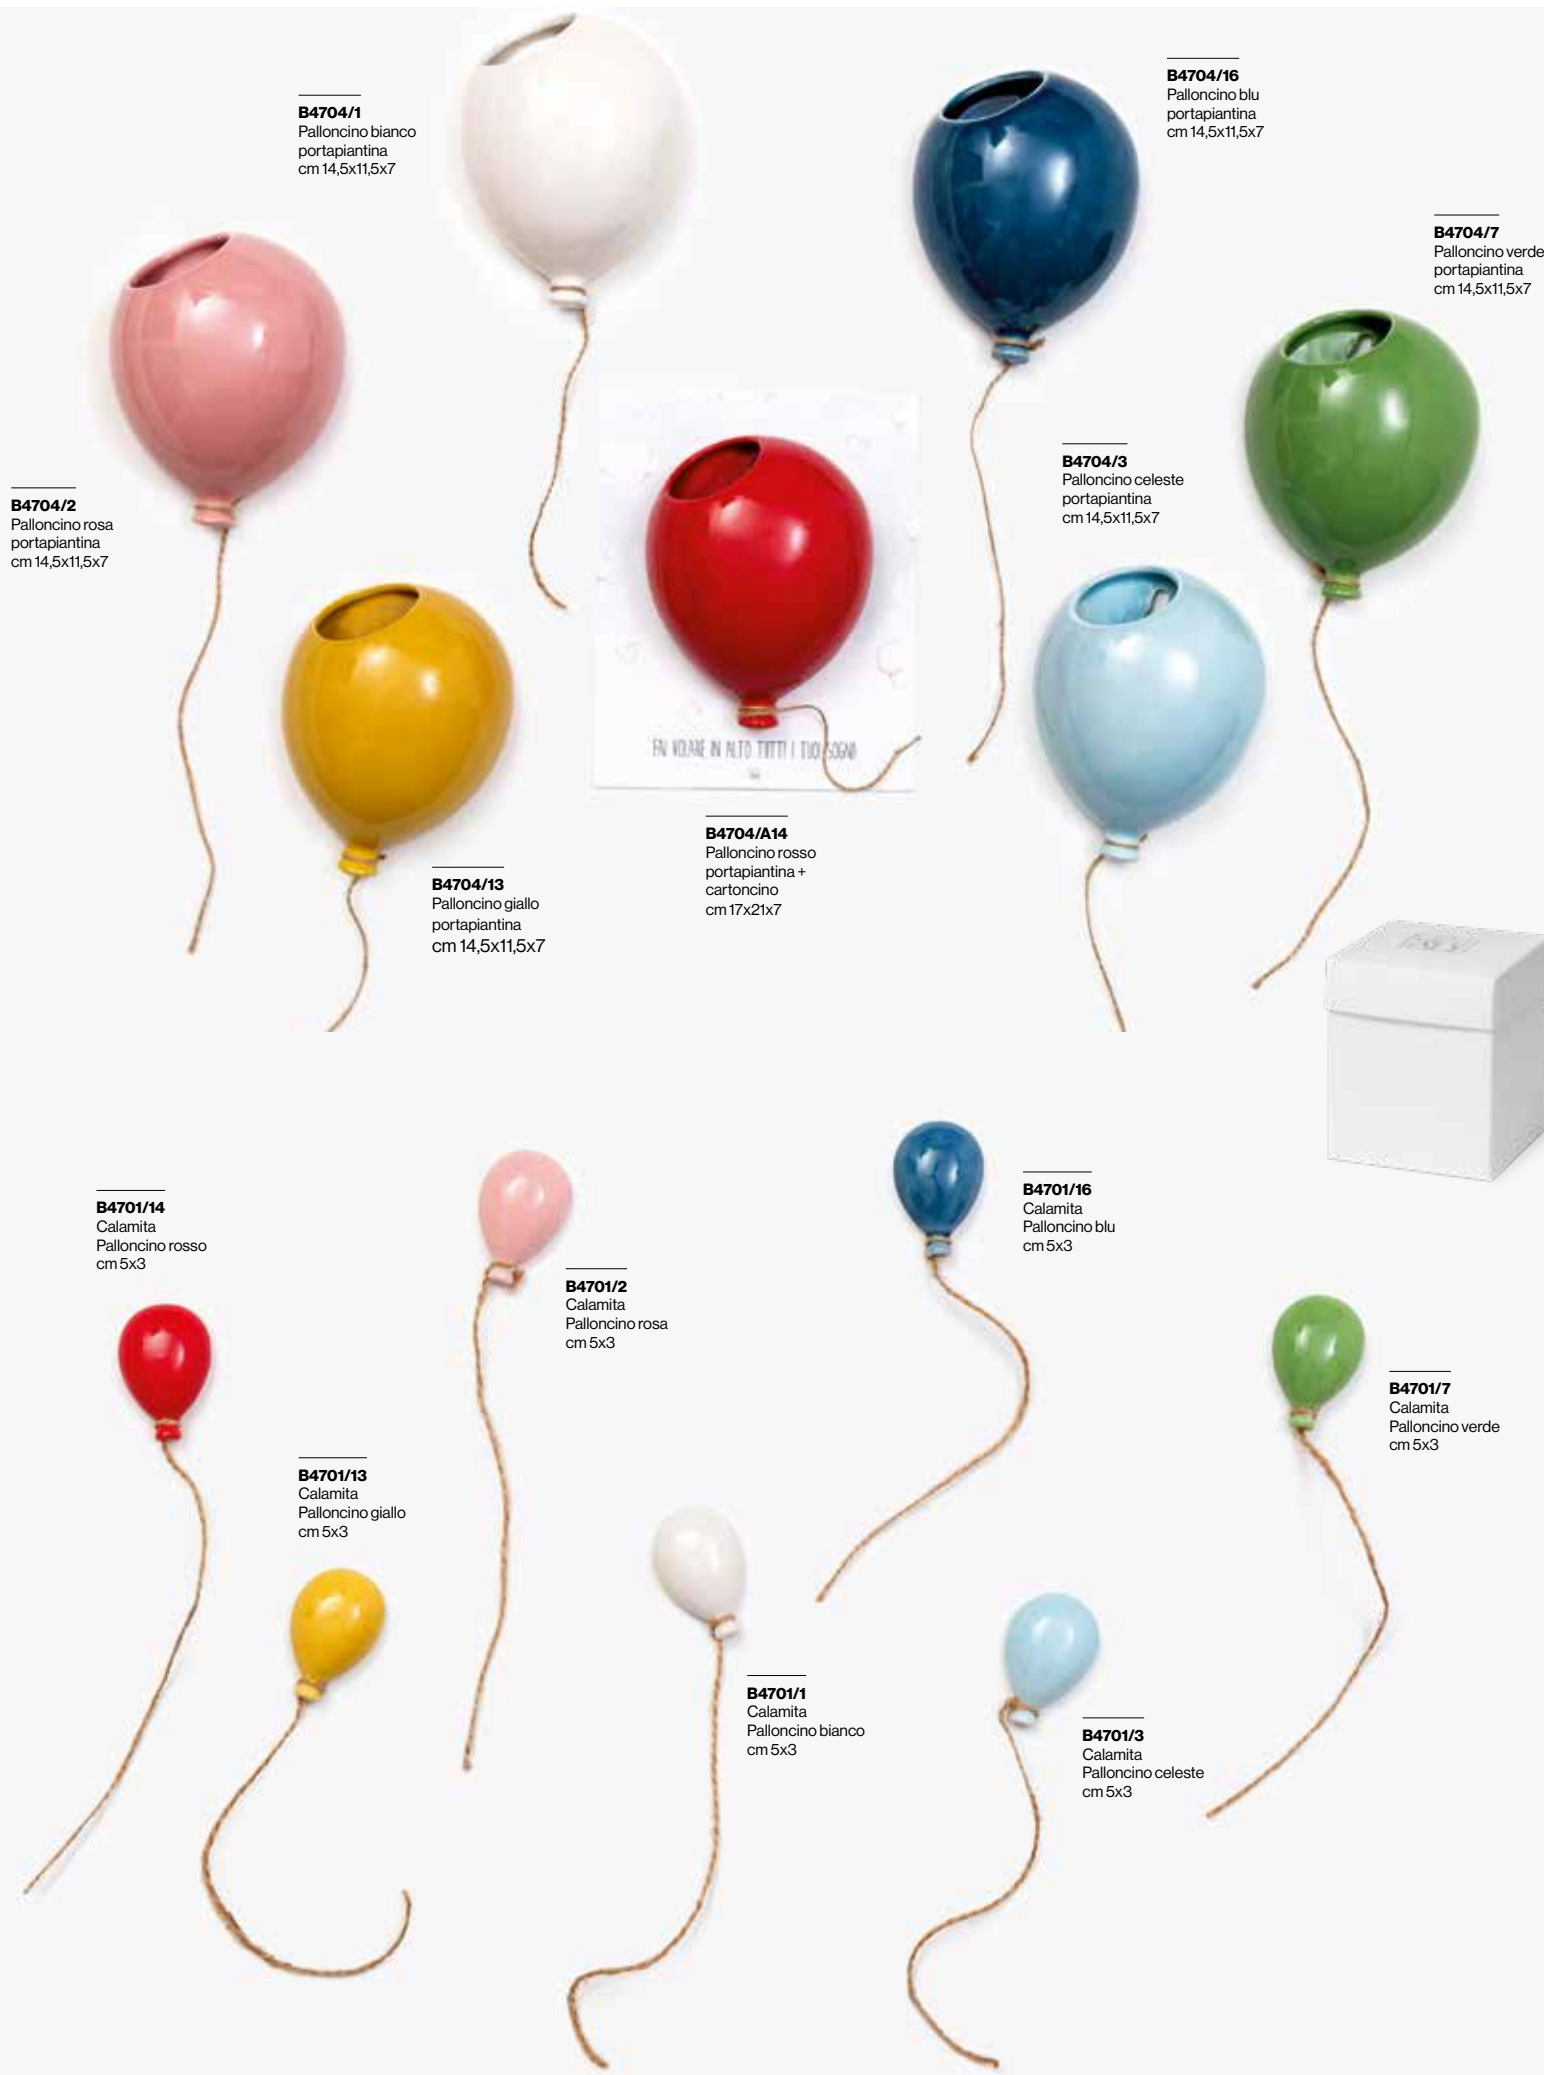

**B4702/13**  
Palloncino giallo  
con led  
cm 9,5x7,5x5

**B4702/A1**  
Palloncino bianco  
con led +  
cartoncino  
cm 12x15x5

**B4702/3**  
Palloncino celeste  
con led  
cm 9,5x7,5x5

**B4702/7**  
Palloncino verde  
con led  
cm 9,5x7,5x5