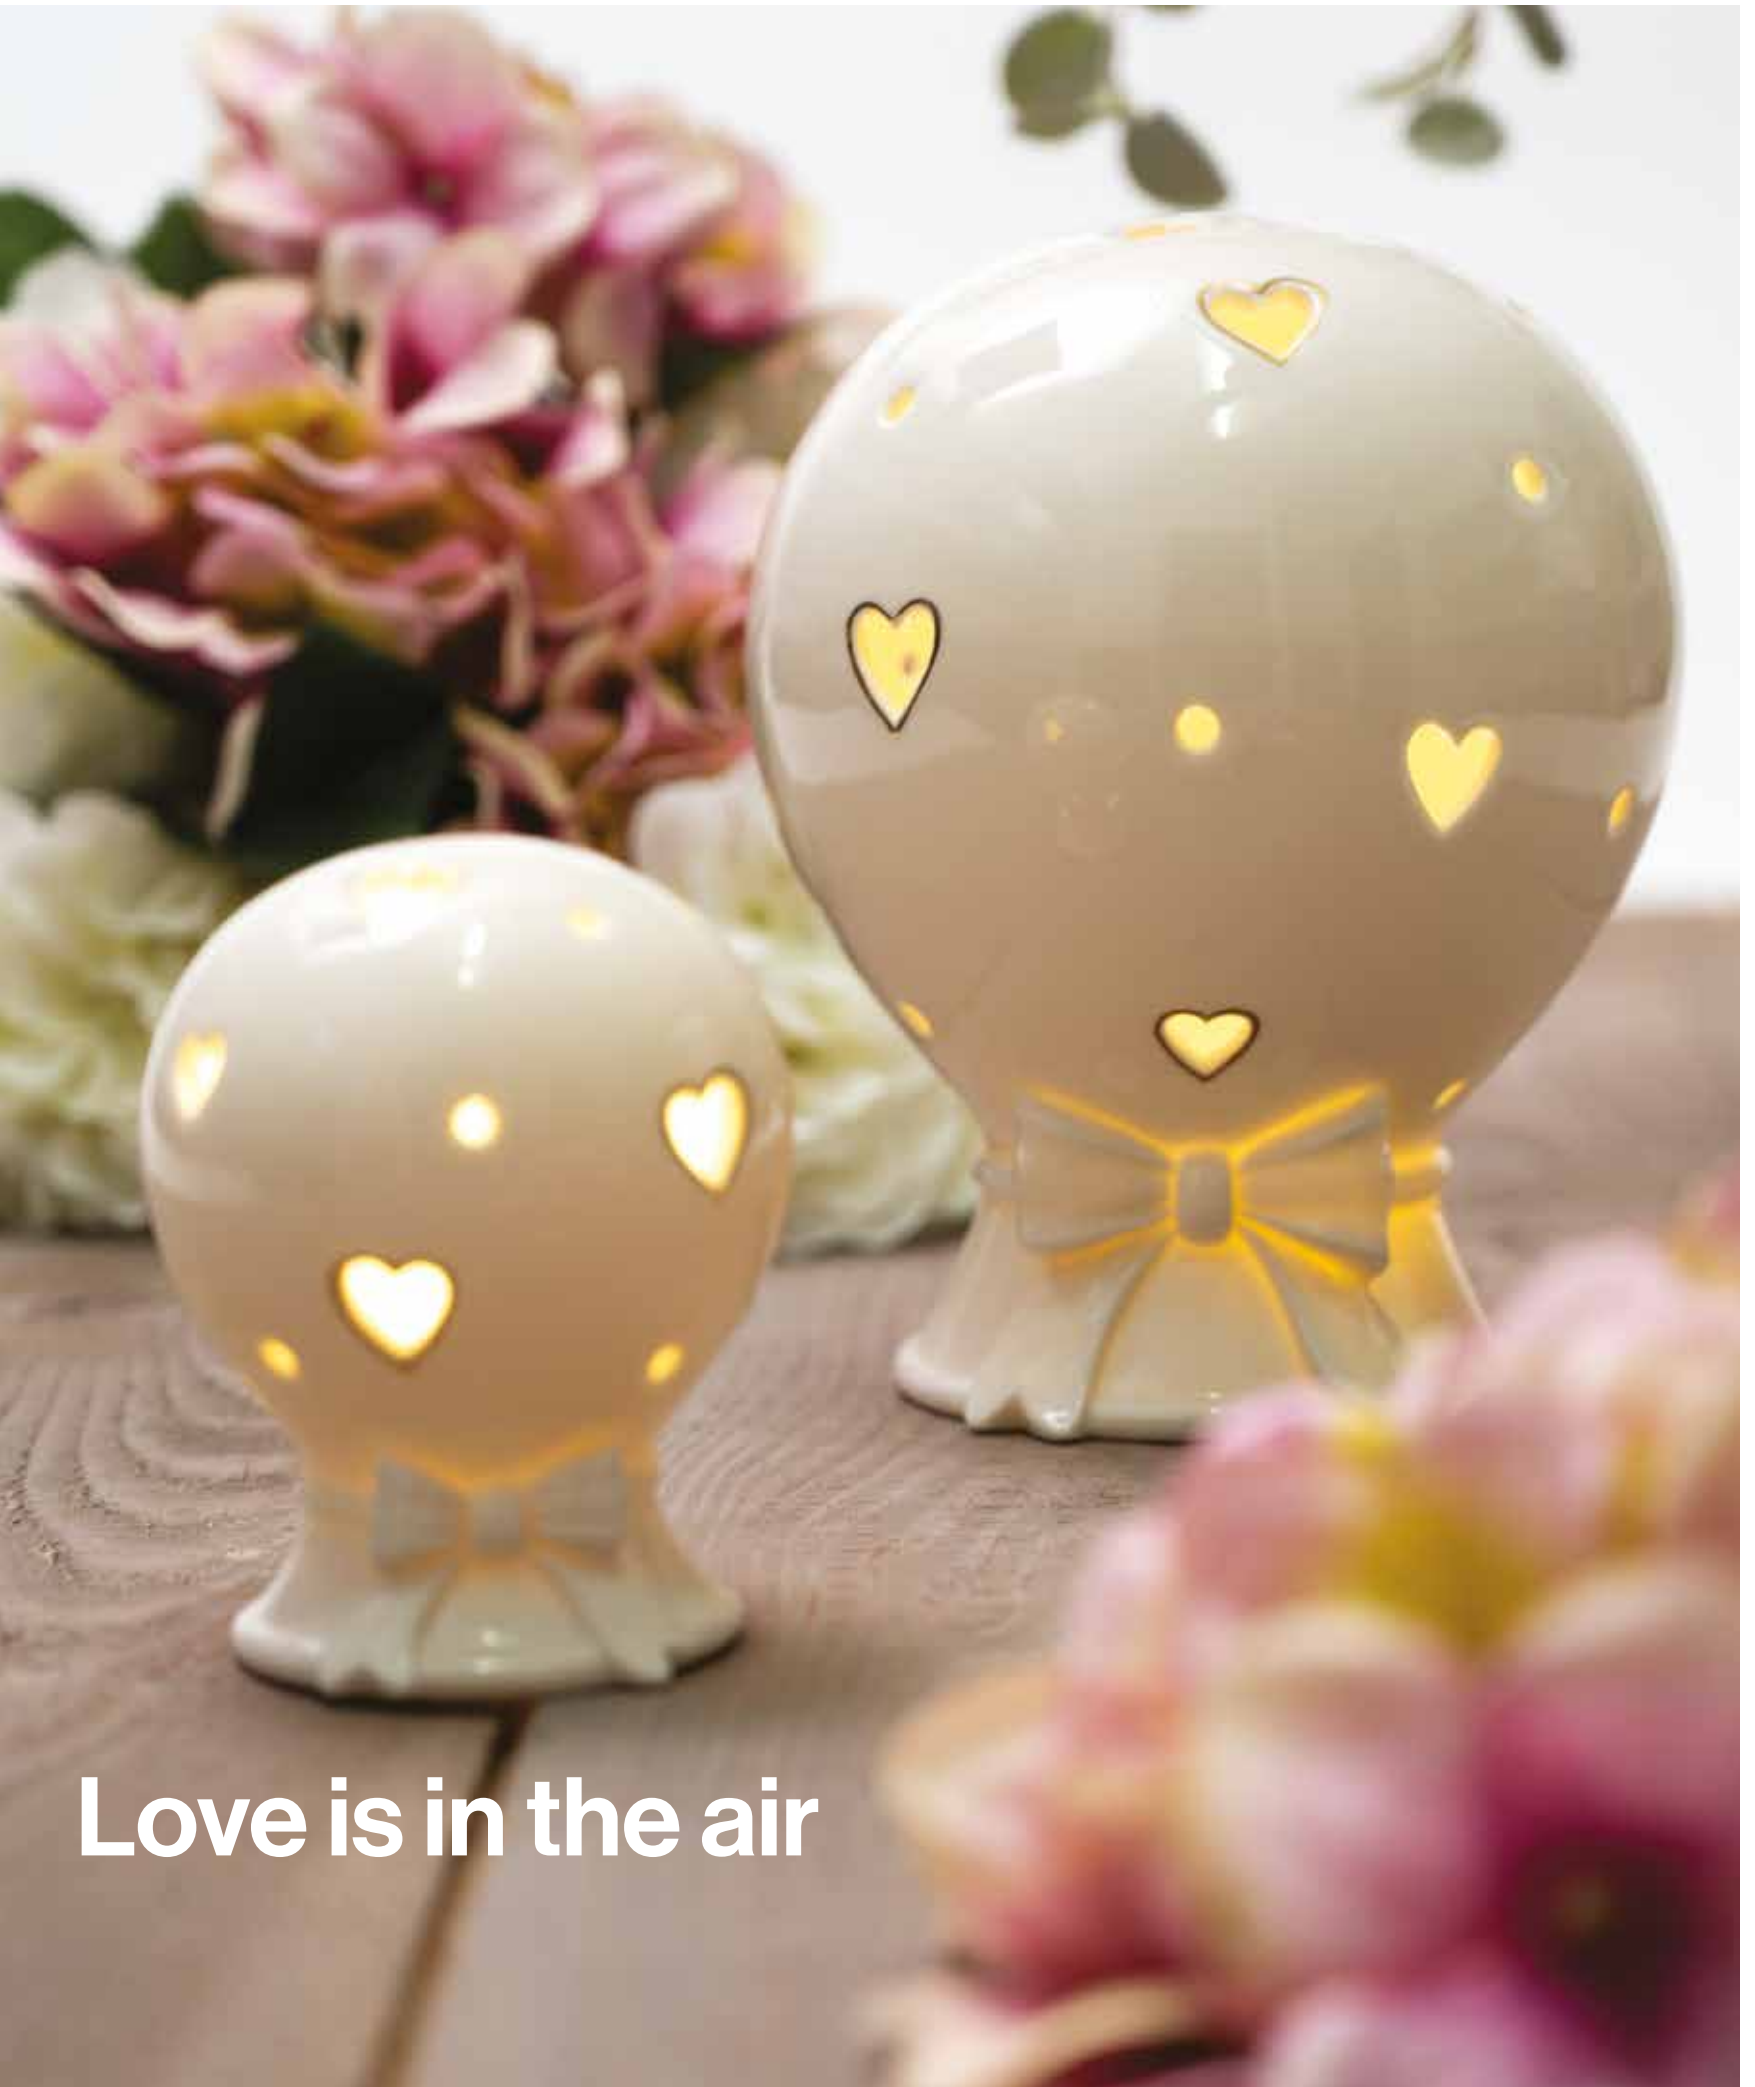

Love is in the air