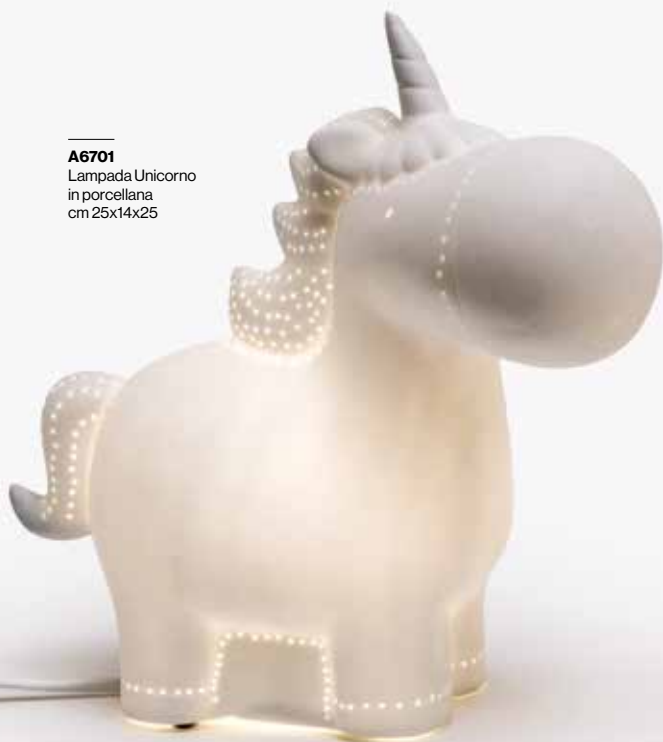

# Luce

**A6704**  
Lampada Conchiglia  
in porcellana  
cm 29x17x16

**A6703**  
Lampada Stella marina  
in porcellana  
cm 28x28x9

**A6701**  
Lampada Unicornio  
in porcellana  
cm 25x14x25

**A6702**  
Lampada Astronauta  
in porcellana  
cm 16x14x26