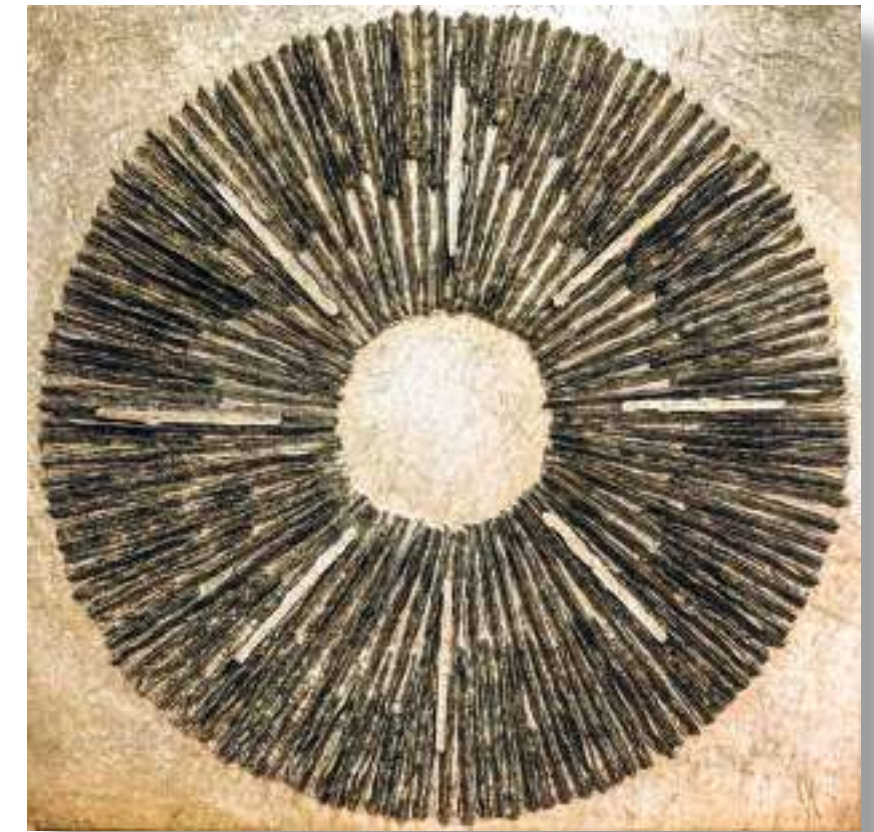

ambientiglamour 291

La certezza s'arrende alla incertezza  
ed è subito sera!

Silvana Baroni

1

1 - **89C246** Quadro Sole di Mezzanotte - 80 x 120 cm - olio su tela con foglia oro - montato su telaio

1

1

1 - **44C248** Quadro Isle of Skye - 80 x 80 cm - oro argentato - olio su resina e legno - materico  
2 - **44C249** Quadro Scozia - 80 x 80 cm - bianco argentato - olio su resina e legno - materico