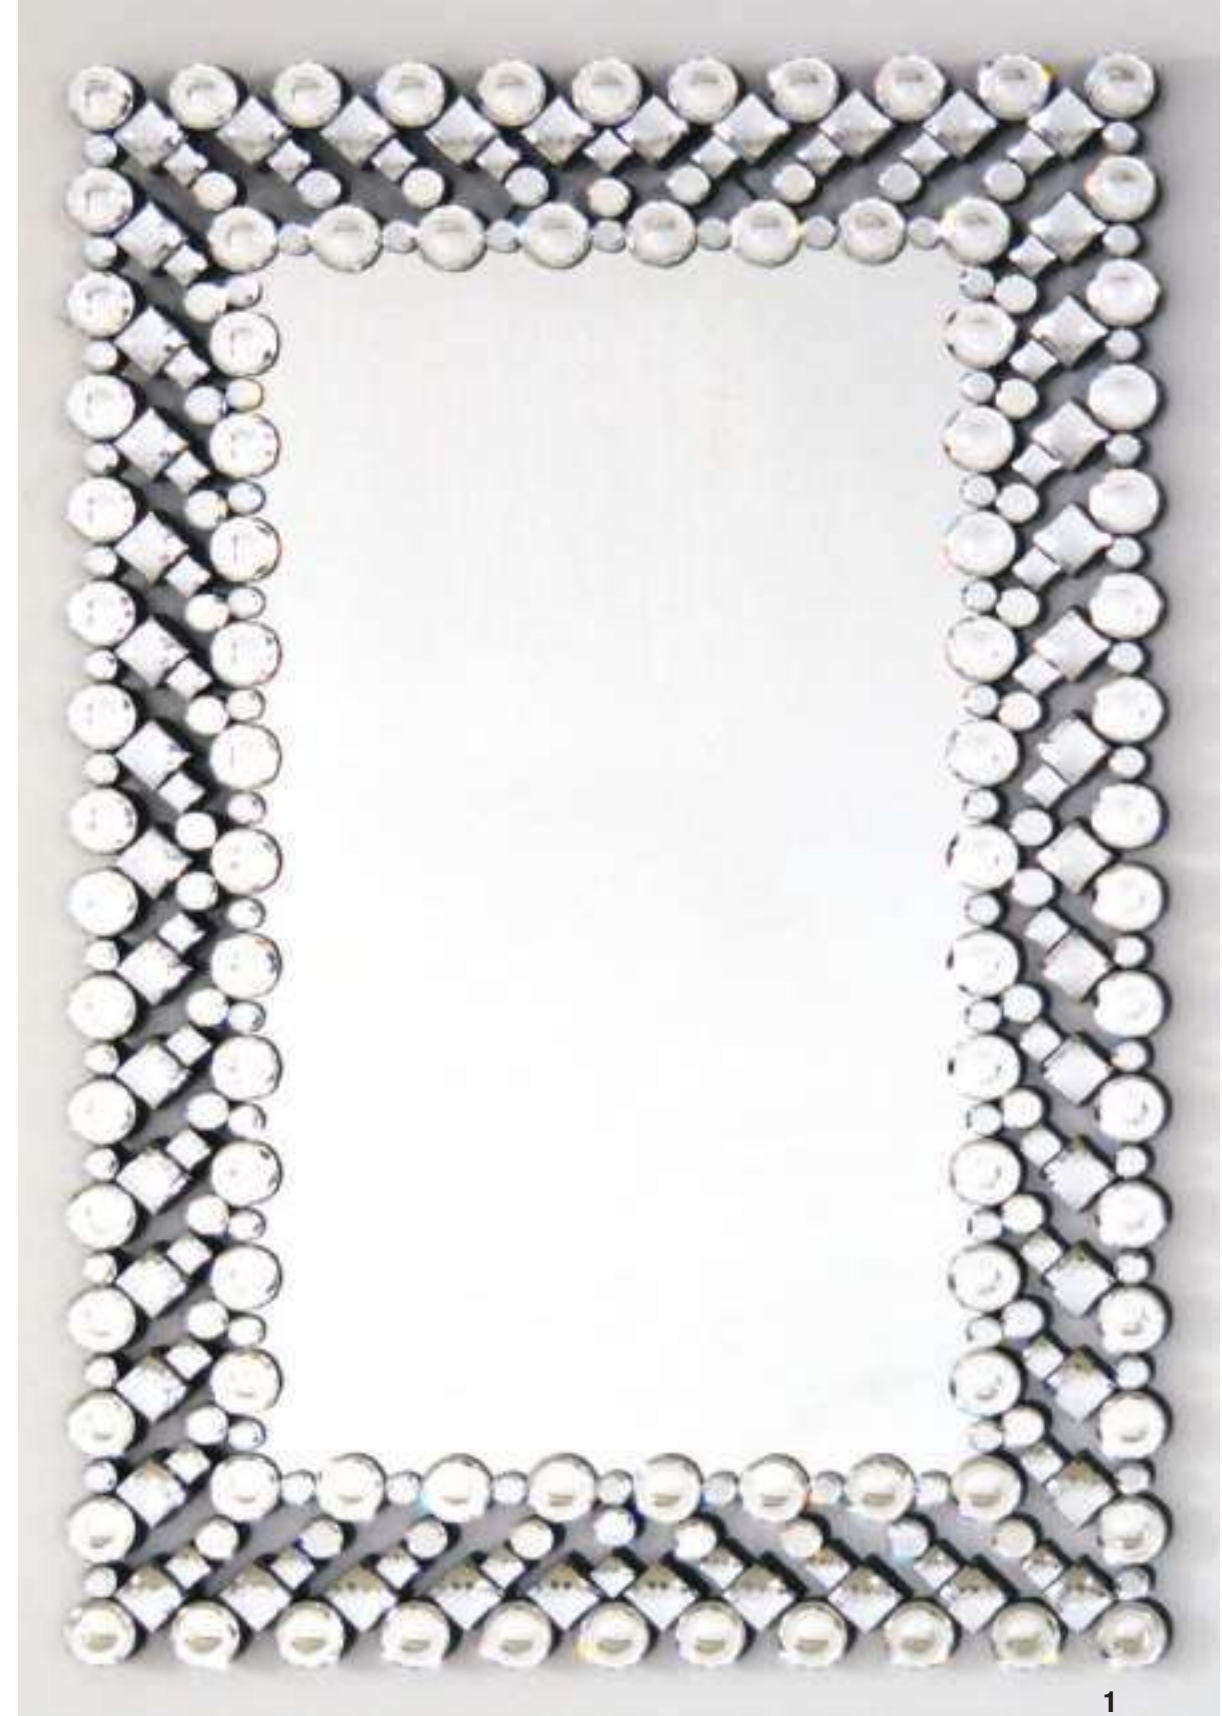

ambientiglamour

1

1 - 79C039 Specchiera Onda - silver - 60 x 120 cm - specchio, retro mdf

1 - 79C033 Specchiera Cristallo - silver - 70 x 113,4 cm - specchio, vetro, retro mdf

1 - 79C032 Specchiera rettangolare Capri - silver - 78,6 x 119 cm - specchio, acrilico, retro mdf