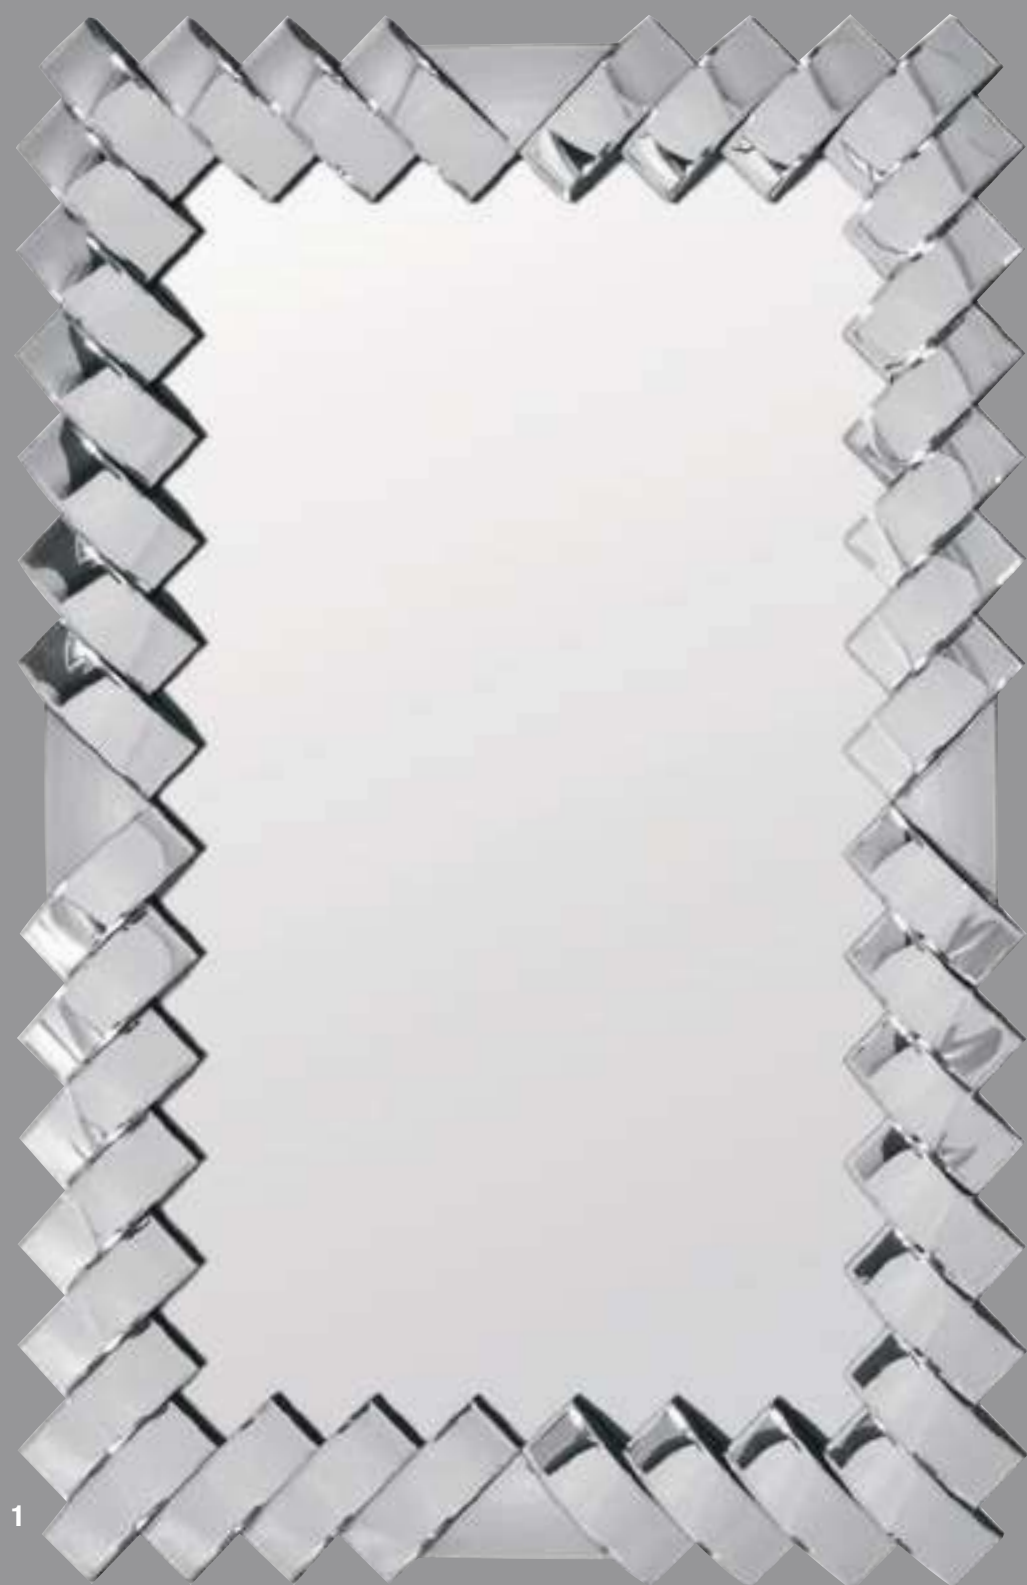

ambientiglamour

1

ambientiglamour