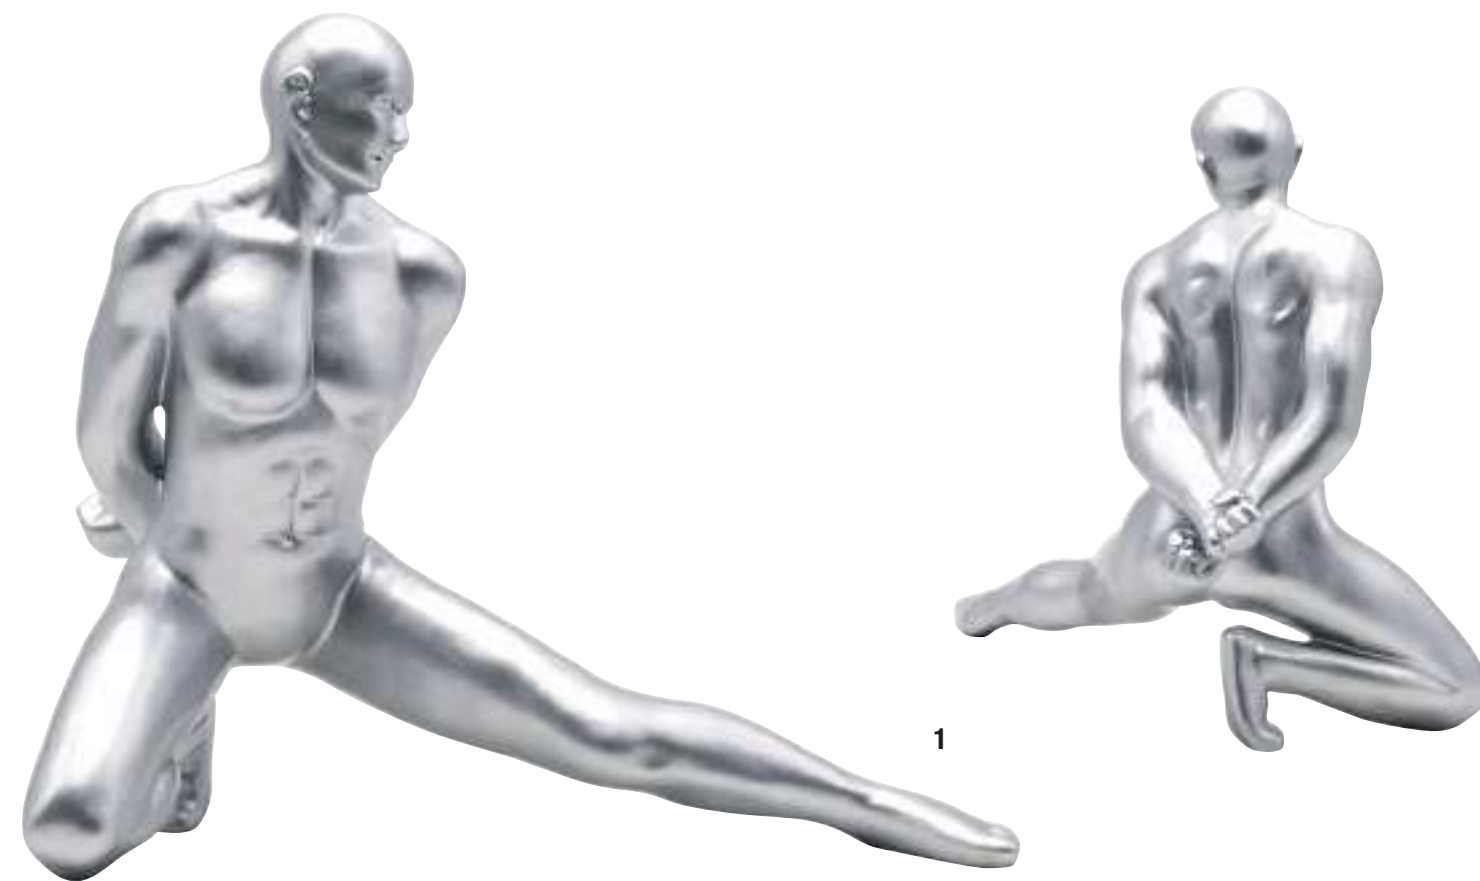

1 - 99C001 Scultura Ms Abby - silver - 25 x 12 x h 40 cm - poliresina  
 2 - 99C003 Scultura Ms Allison - rosso - 25 x 12 x h 40 cm - poliresina

**ambientiglamour**

**ambientiglamour**

1 - 99C005 Scultura Athletic Red Man - rosso - 32 x 16 x h 27 cm - poliresina  
2 - 99C006 Scultura Athletic White Man - bianco opaco - 32 x 16 x h 27 cm - poliresina