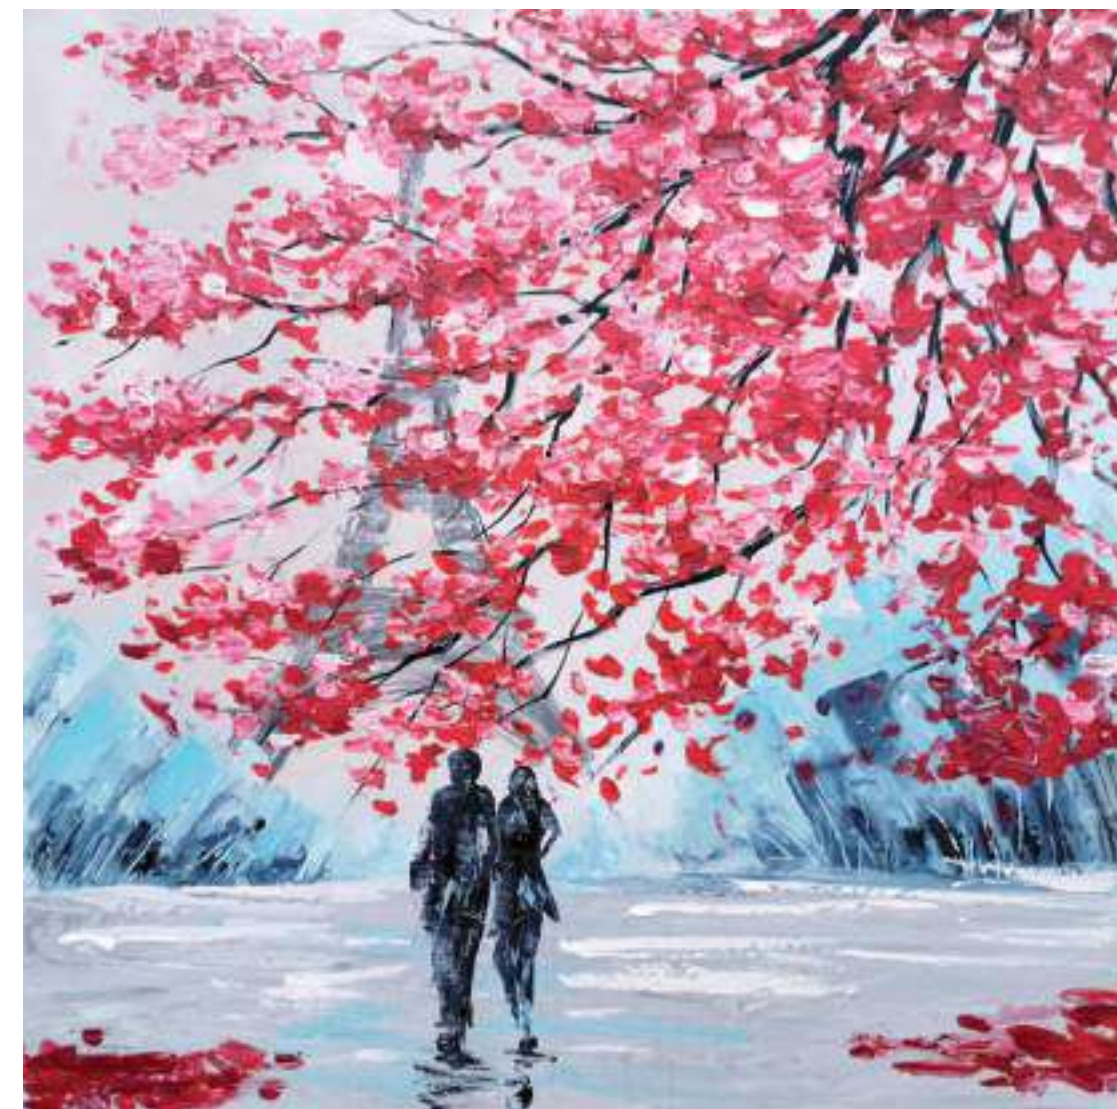

1 - 89C058 Quadro The Band - 100 x 100 cm - olio su tela - montato su telaio
2 - 89C065 Quadro Scuola di Ballo - 140 x 90 cm - olio su tela - montato su telaio

1

ambientiglamour

1 - 89C102 Quadro Primavera a Parigi - 120 x 120 cm - olio su tela - montato su telaio