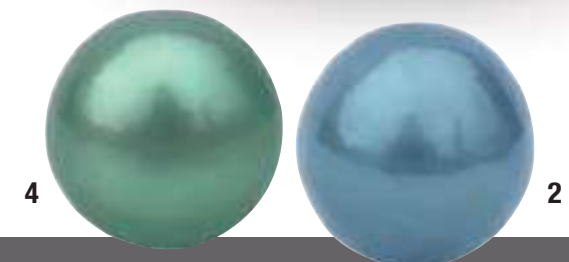

ambienti glamour

1 - 54C368 Vaso scultura Pale Blue - ø 25 x h 50 cm - ceramica laccata
2 - 54C369 Sfera Pale Blue 8 cm - ø 8 cm - ceramica laccata
3 - 54C370 Vaso scultura Green Turquoise - ø 29 x h 37 cm - ceramica laccata
4 - 54C371 Sfera Green Turquoise 8 cm - ø 8 cm - ceramica laccata