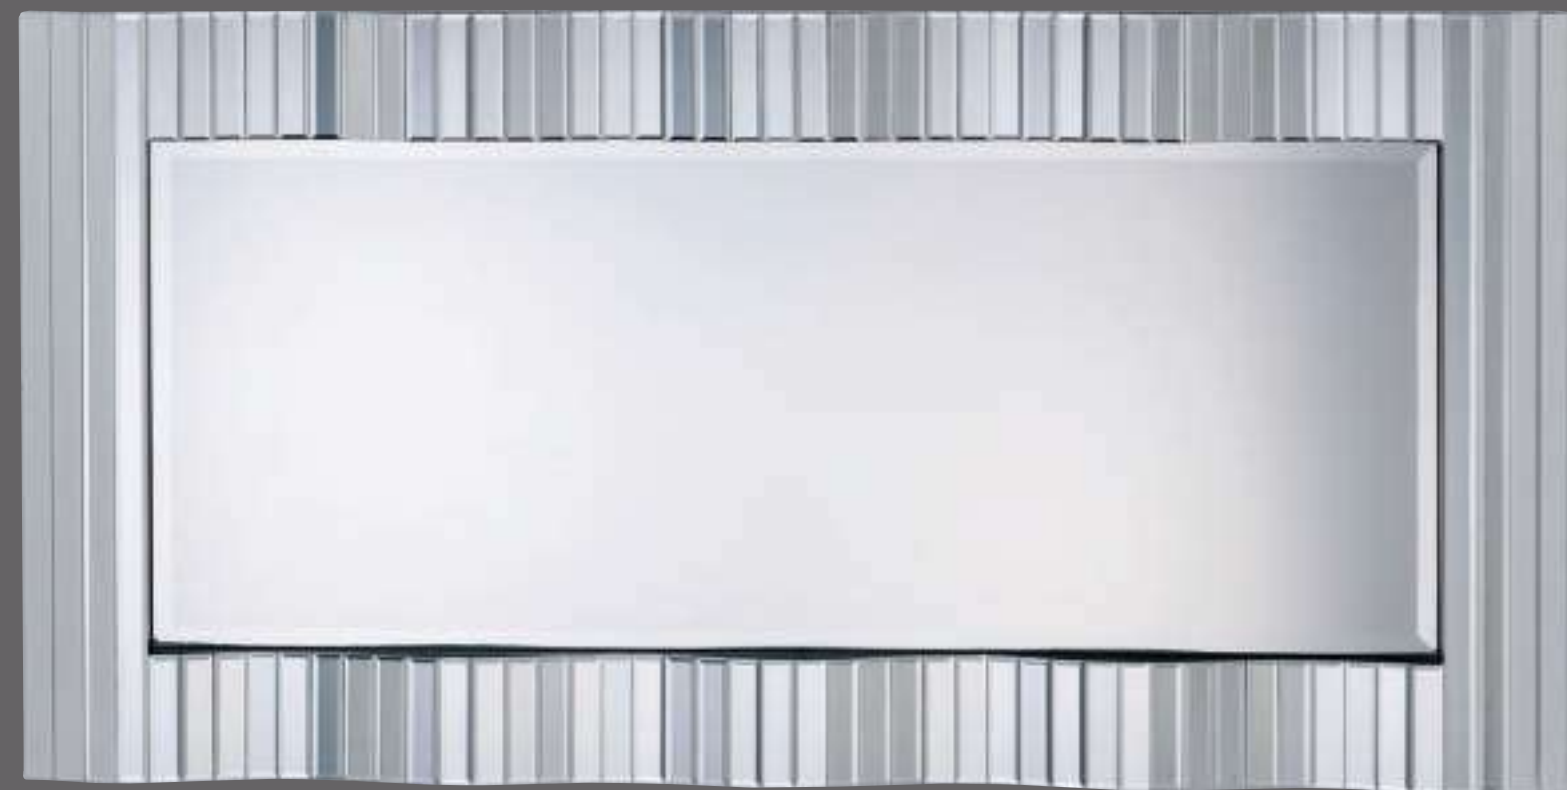

1 - 03D006 Set/2 alzatine Elly - bianco lucido - 45 x 45 x h 113 cm - 30 x 30 x h 100 cm - mdf - gambe in legno

1