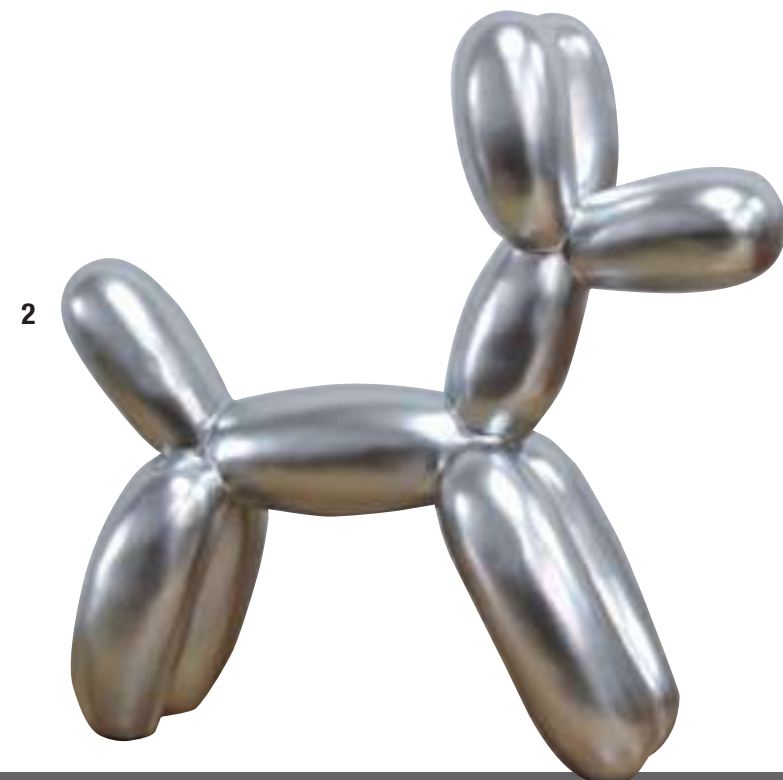

ambienti glamour

1 - 44C222 Scultura Gold Dog - 41 x 13 x h 41 cm - poliresina
2 - 44C224 Scultura Silver Dog - 41 x 13 x h 41 cm - poliresina