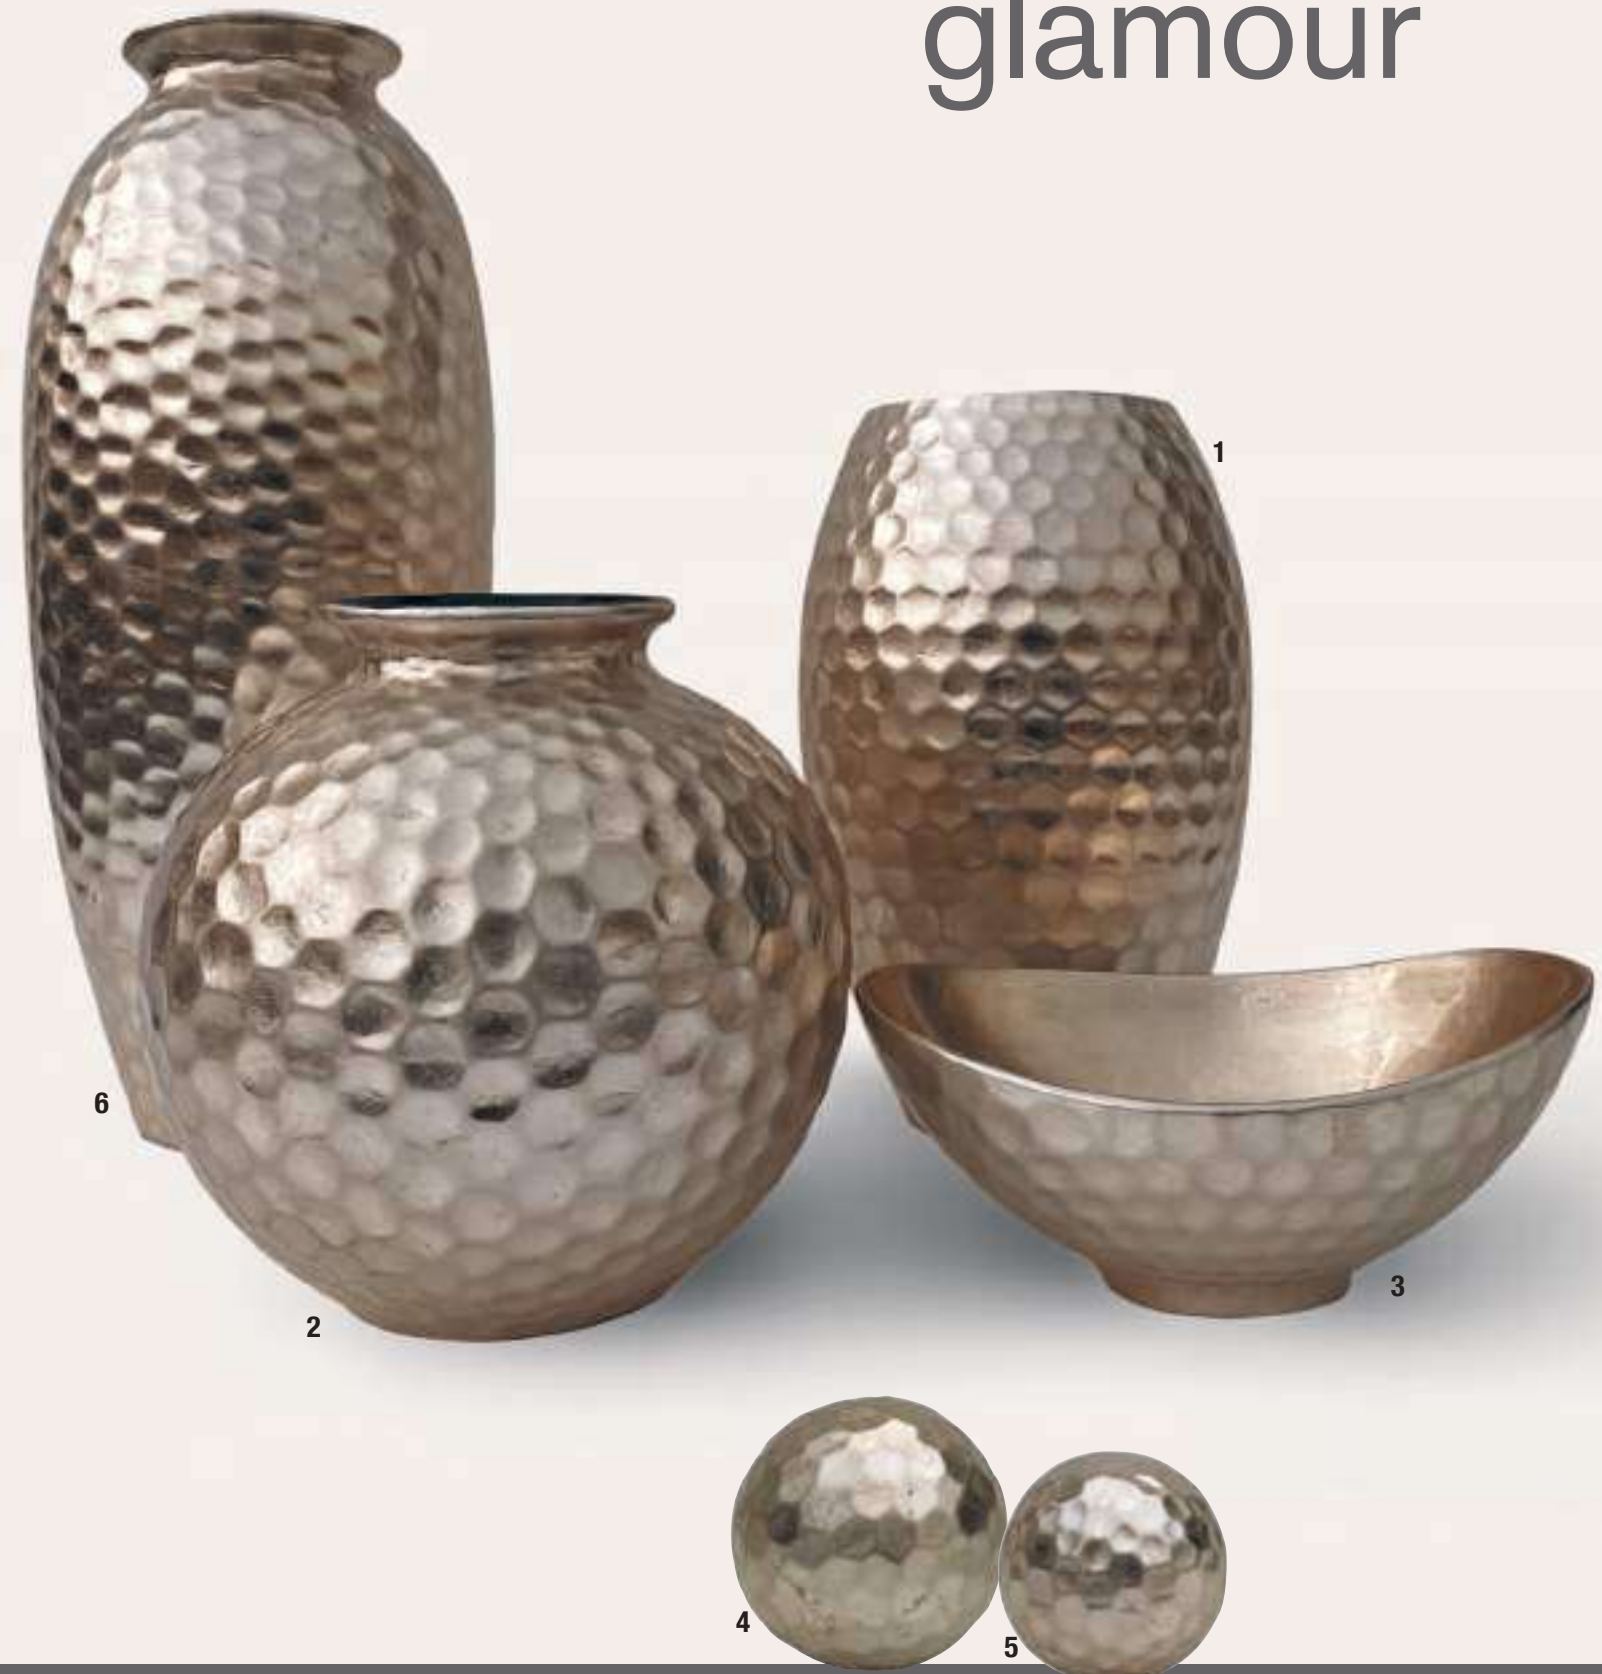

ambienti
glamour