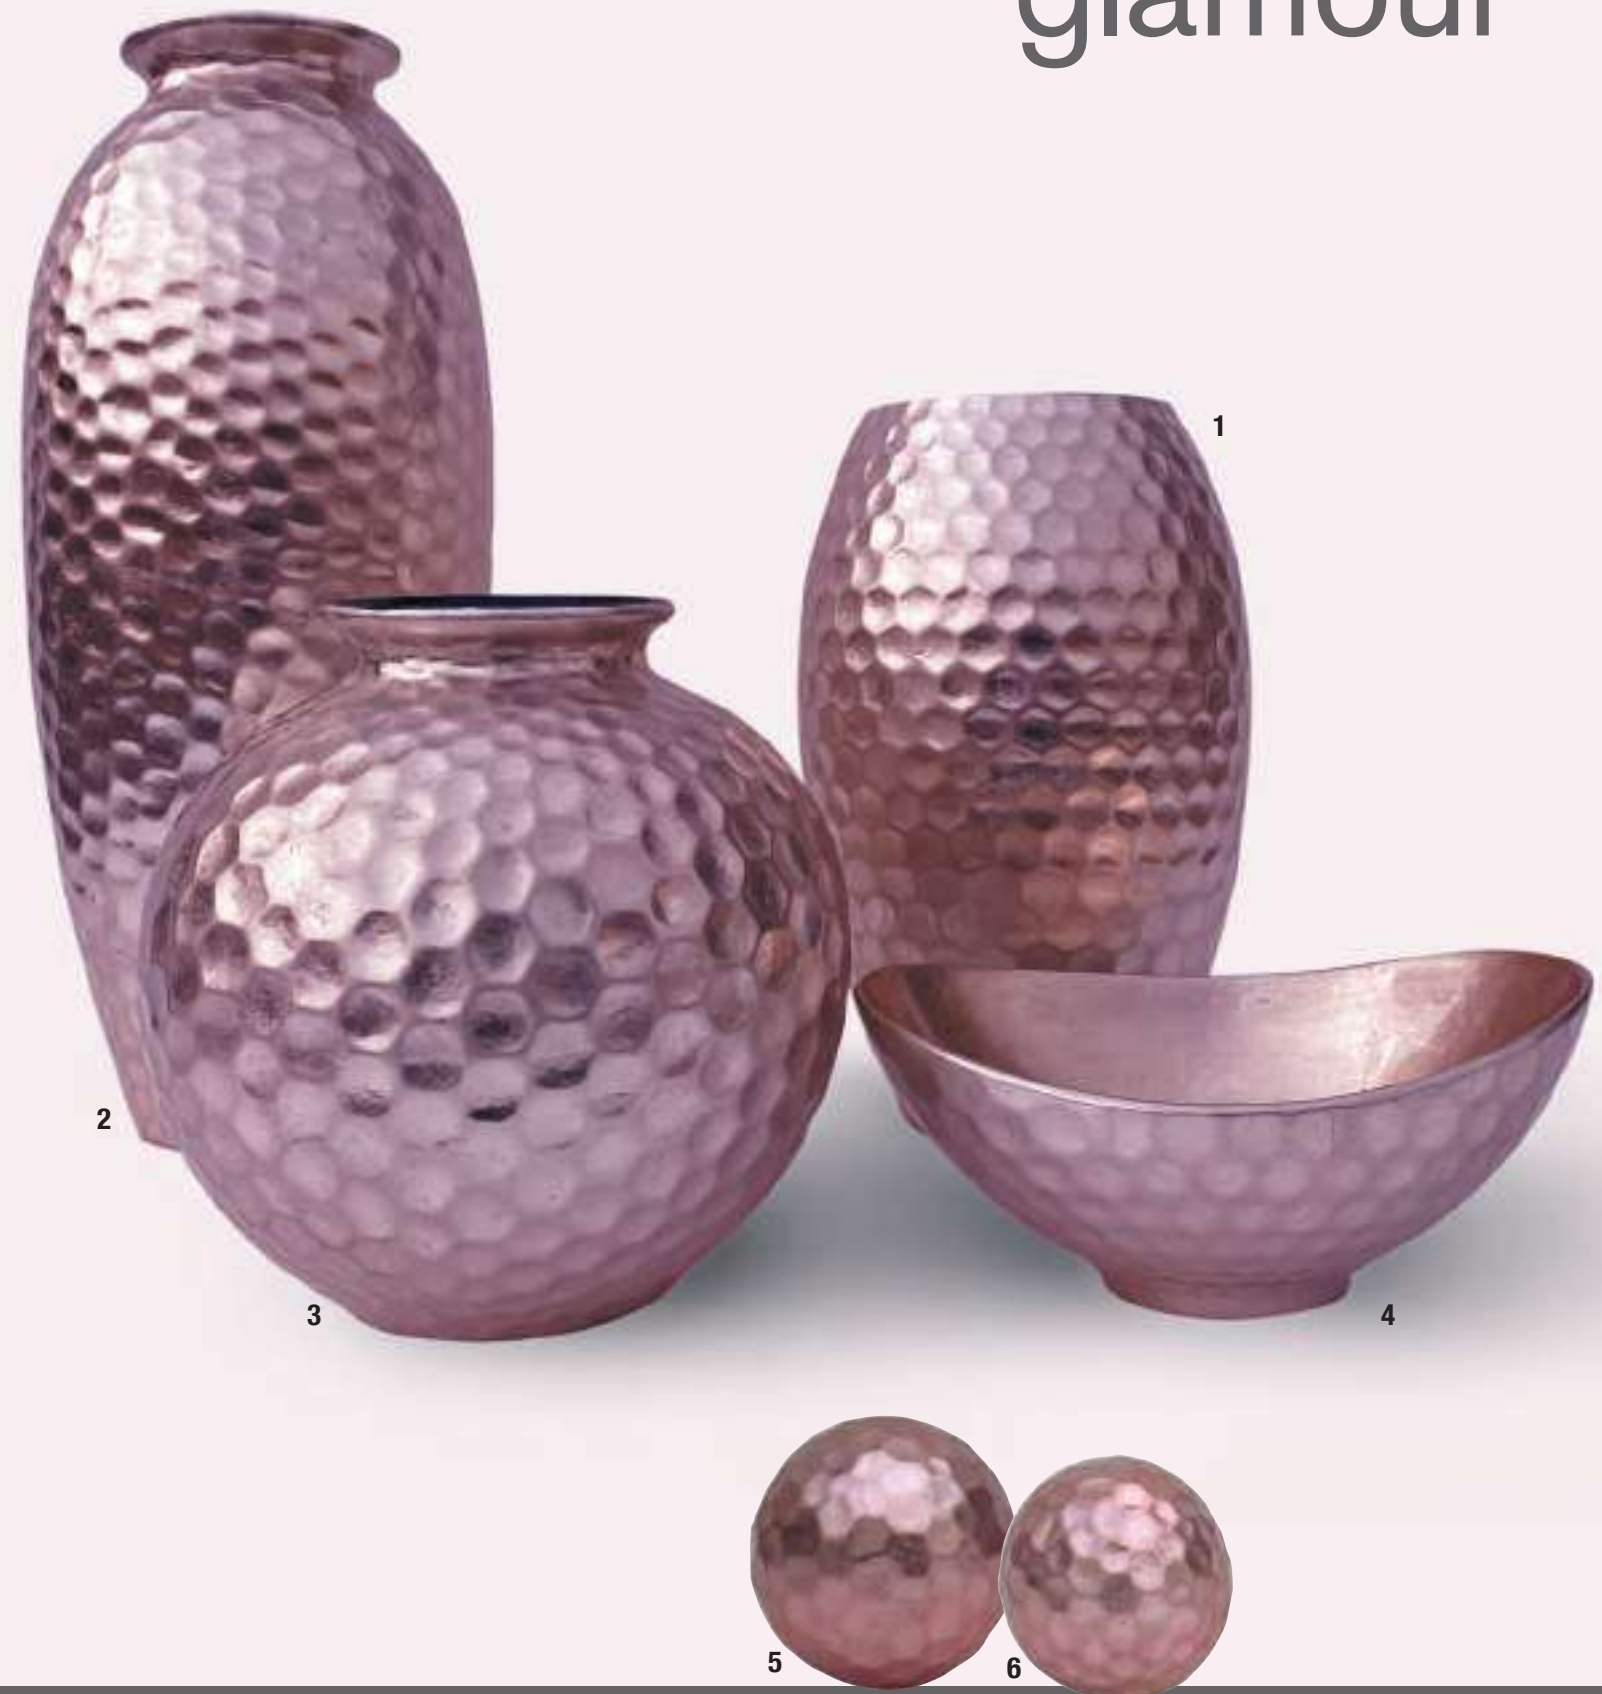

ambienti
glamour