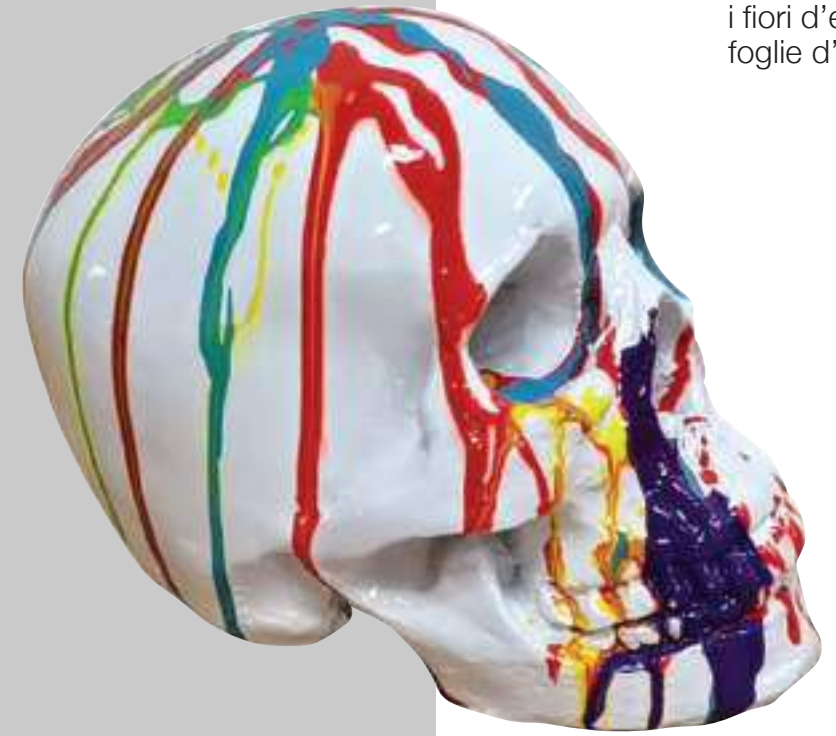

1

Lascia che la vita sia bella come
i fiori d'estate e la morte come le
foglie d'autunno.

Rabindranath Tagore