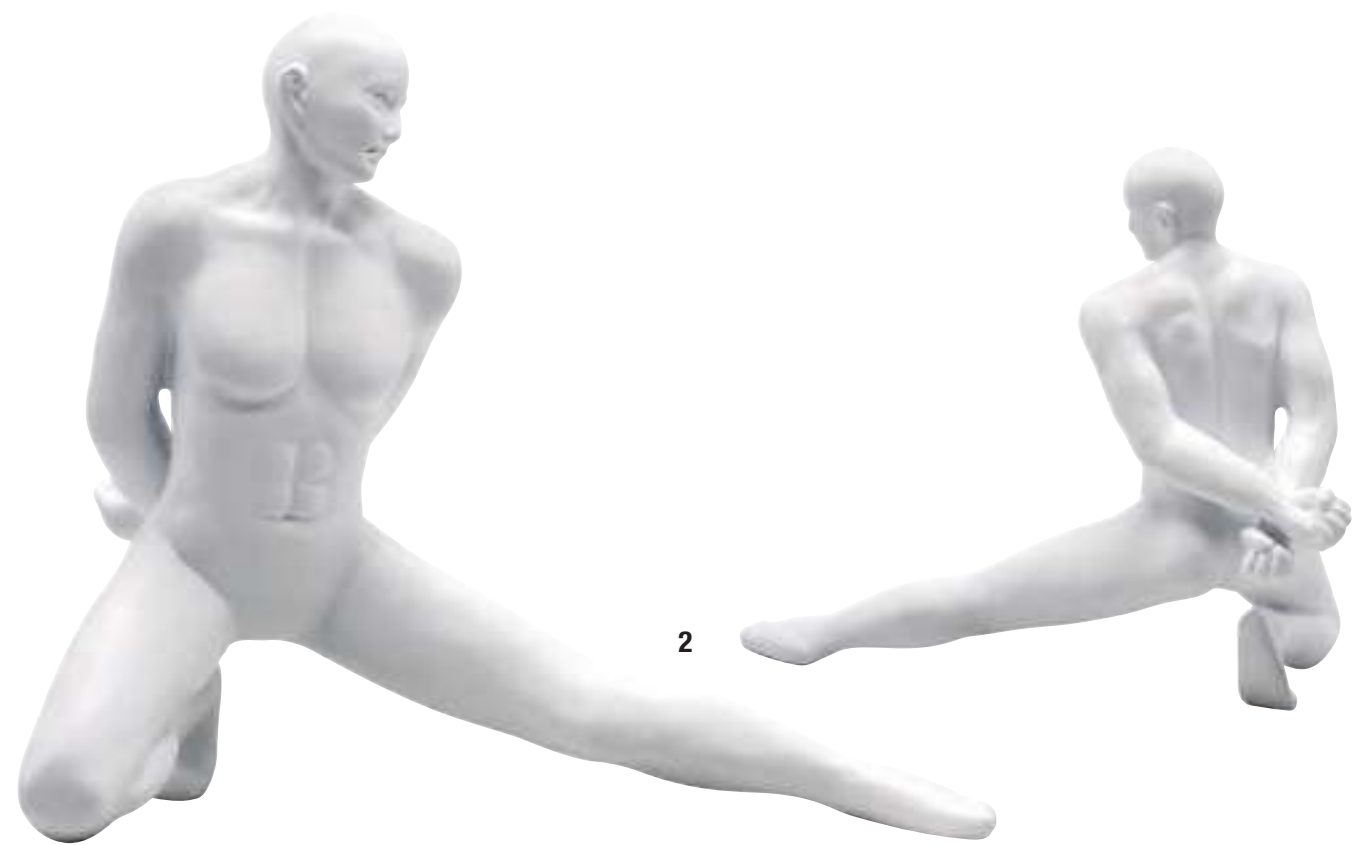

1 - 99C077 Scultura... Ancora qui - silver - 20 x 24,5 x h 41 cm - poliresina - base marmo nero
2 - 99C079 Scultura... Red Thinker - rosso - 35 x 25 x h 32 cm - poliresina

ambientiglamour