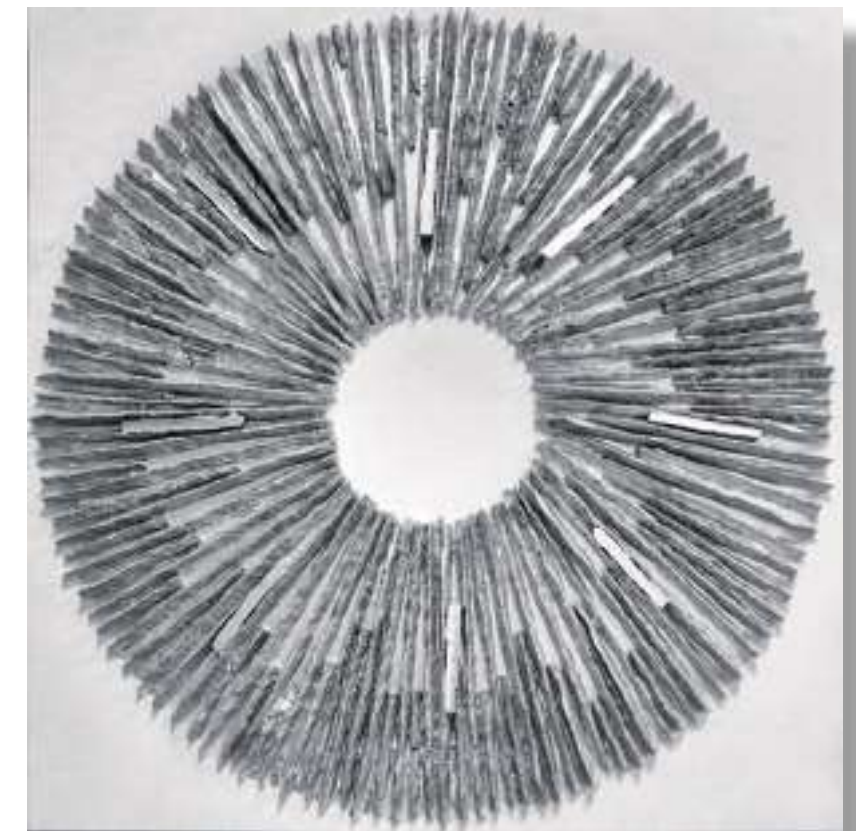

ambientiglamour 291

La certezza s'arrende alla incertezza  
ed è subito sera!

Silvana Baroni

1

1 - **89C246** Quadro Sole di Mezzanotte - 80 x 120 cm - olio su tela con foglia oro - montato su telaio

1

1

1 - **44C248** Quadro Isle of Skye - 80 x 80 cm - oro argentato - olio su resina e legno - materico  
2 - **44C249** Quadro Scozia - 80 x 80 cm - bianco argentato - olio su resina e legno - materico