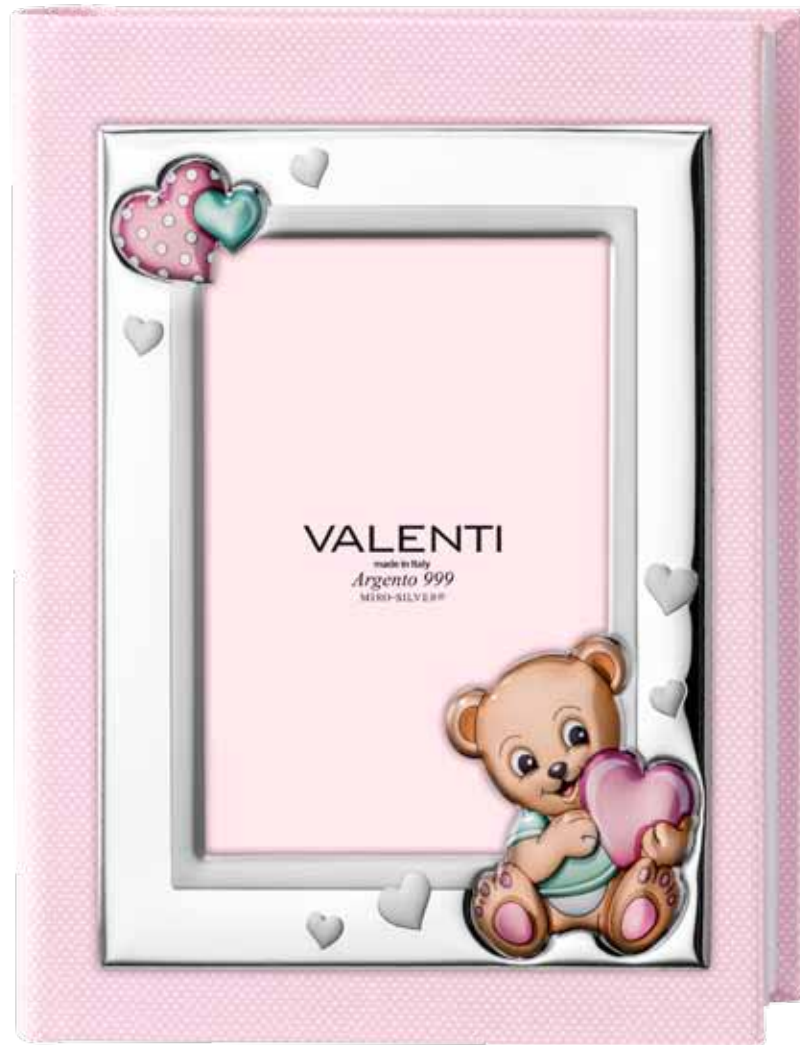

LUCE DI COMPAGNIA A SOFFIO  
21150 C RA h 11,5

SALVADANAIO  
21124 C RA 8x8 X 11,5

73548/2 C RA 20x25

73552/1 C RA 20x15  
73552/3 C RA 25x30

73116/3L C RA 9x13  
73116/4L C RA 13x18

SALVADANAIO  
21125 C RA 8x8 X 11,5